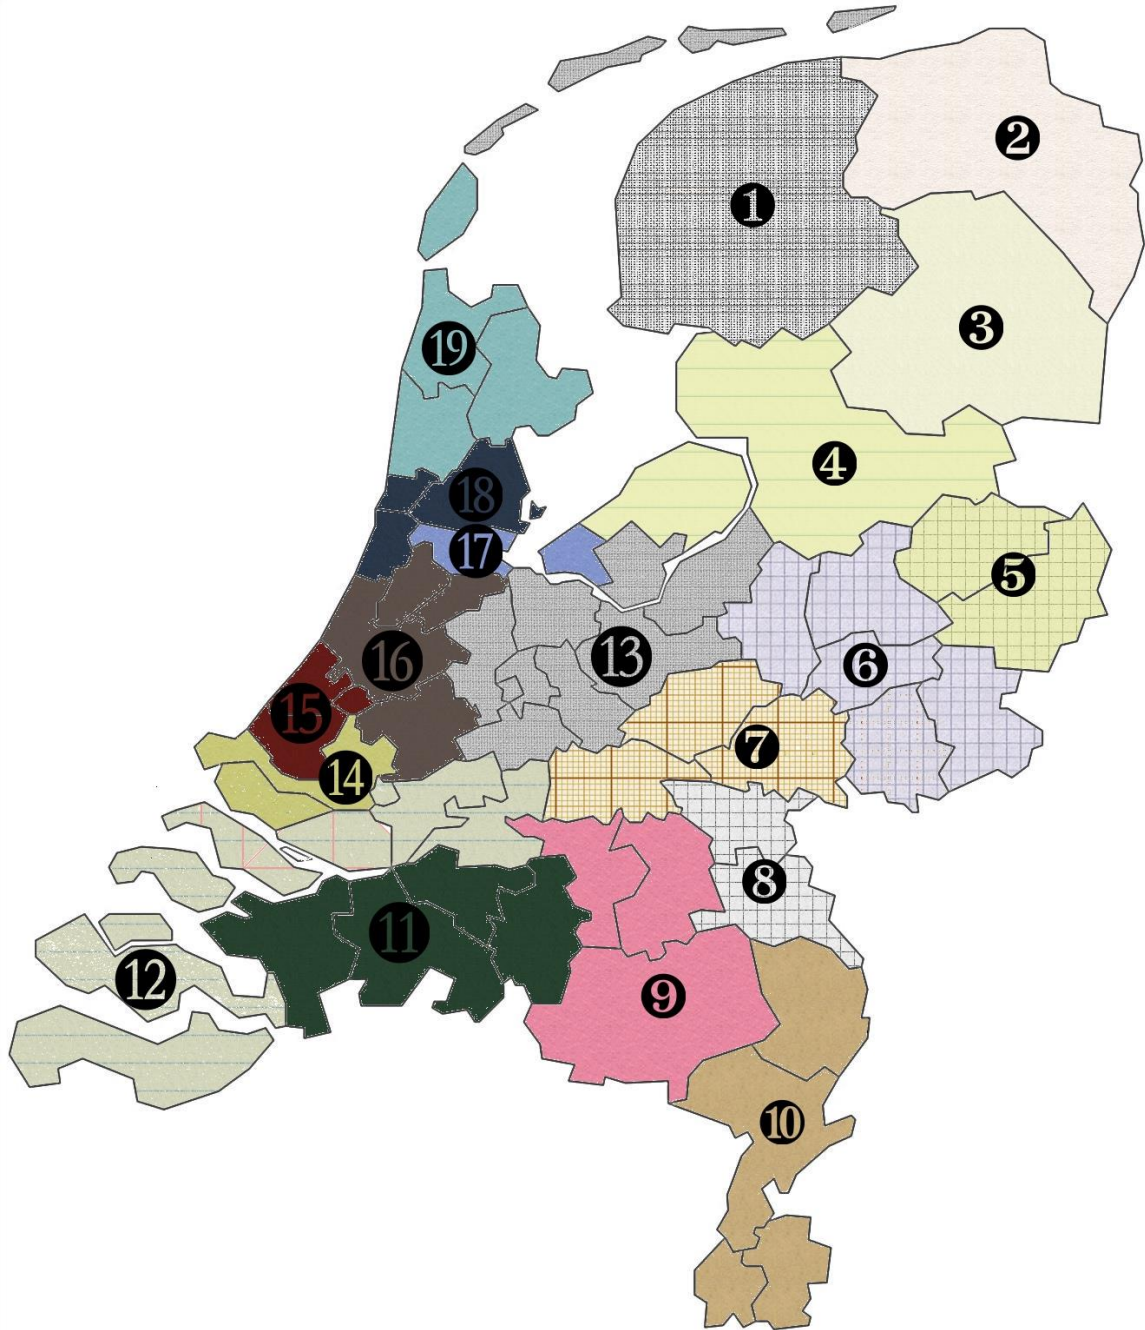

## Bijlage: Indeling in afdelingen

### Bijlage 1. Indeling in afdelingen

Gekozen is voor een nummering die Nederland kloksgewijs omvat. De indeling is hierna weergegeven. In de extra Ledenraad op 17 december zal het voorstel ter besluitvorming worden voorgelegd. Het aantal leden binnen de indeling van de afdeling betreft de stemgerechtigde leden.

- Afdeling 13
- Regio Eemland
  - Regio Hilversum
  - Regio Noordwest-Utrecht
  - Utrecht stad
  - Regio Lekstroom
  - Regio Zuidoost-Utrecht
  - Noord West Veluwe
- Afdeling 14
- Regio Zuid-Hollandse Eilanden (Voorne-Putten en de Albrandswaard)
  - Regio Rotterdam
- Afdeling 15
- Regio Den Haag
  - Regio Westland Schieland Delfland
  - Regio Zoetermeer
- Afdeling 16
- Regio Amstelland
  - Regio Haarlemmermeer
  - Regio Midden-Holland
  - Regio Zuid-Holland - Noord
- Afdeling 17
- Regio Amsterdam
  - Regio Almere
- Afdeling 18
- Regio Midden-Kennemerland & Castrium
  - Regio Zaanstreek Waterland,
  - Regio Zuid-Kennemerland
- Afdeling 19
- Regio Alkmaar Noord Kennemerland,
  - Regio West Friesland
  - Regio Kop van Noord-Holland